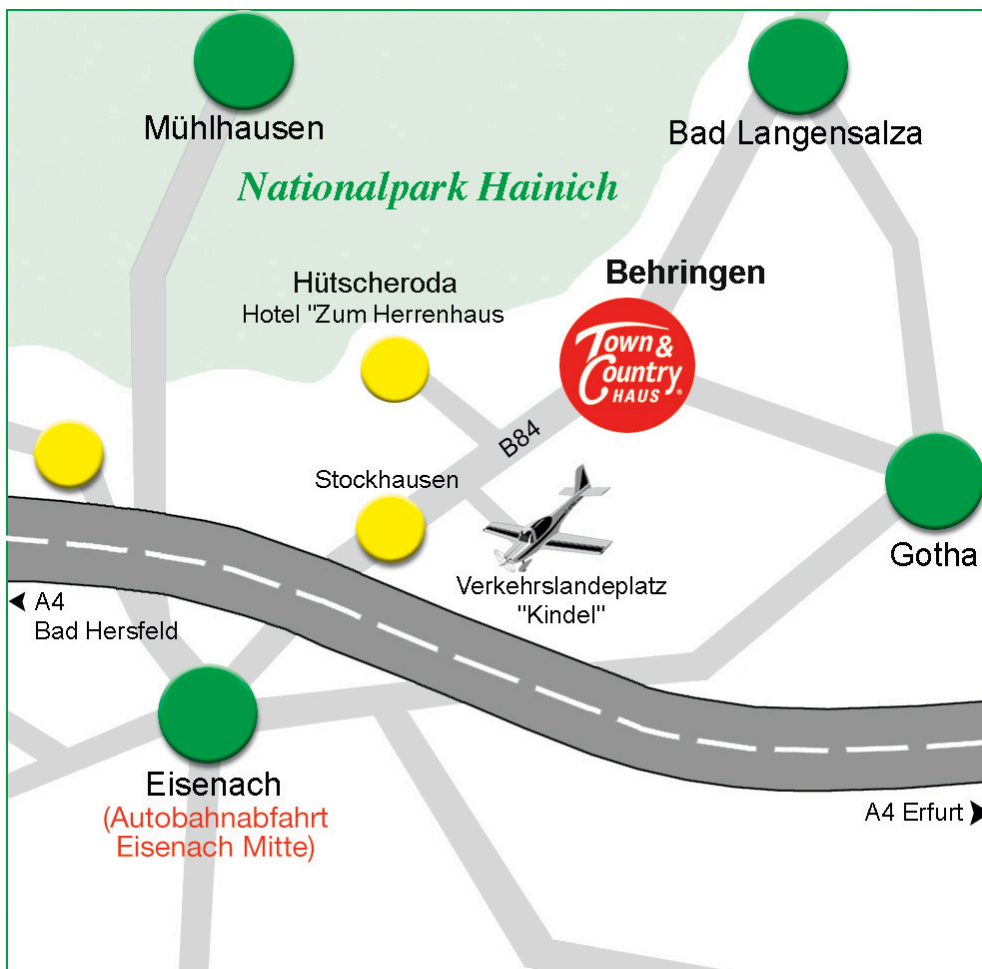

So finden Sie zu uns!

Bitte verwenden Sie, aus allen Richtungen kommend, die Autobahnabfahrt „Eisenach Mitte“!

Dann fahren Sie in Richtung Bad Langensalza auf der B 84 ca. 15 km bis Behringen.

In der Ortsmitte finden Sie die Einfahrt zum Ortszentrum (Schleckermarkt, Sparkasse etc.)

Unser Büro befindet sich im Eingang 90 E (gegenüber vom Park) im Dachgeschoss.

ACHTUNG!

Bei Nutzung der Autobahnabfahrt „Waltershausen“ kann es aufgrund von Bauarbeiten zu Verzögerungen von ca. 30 Minuten kommen.